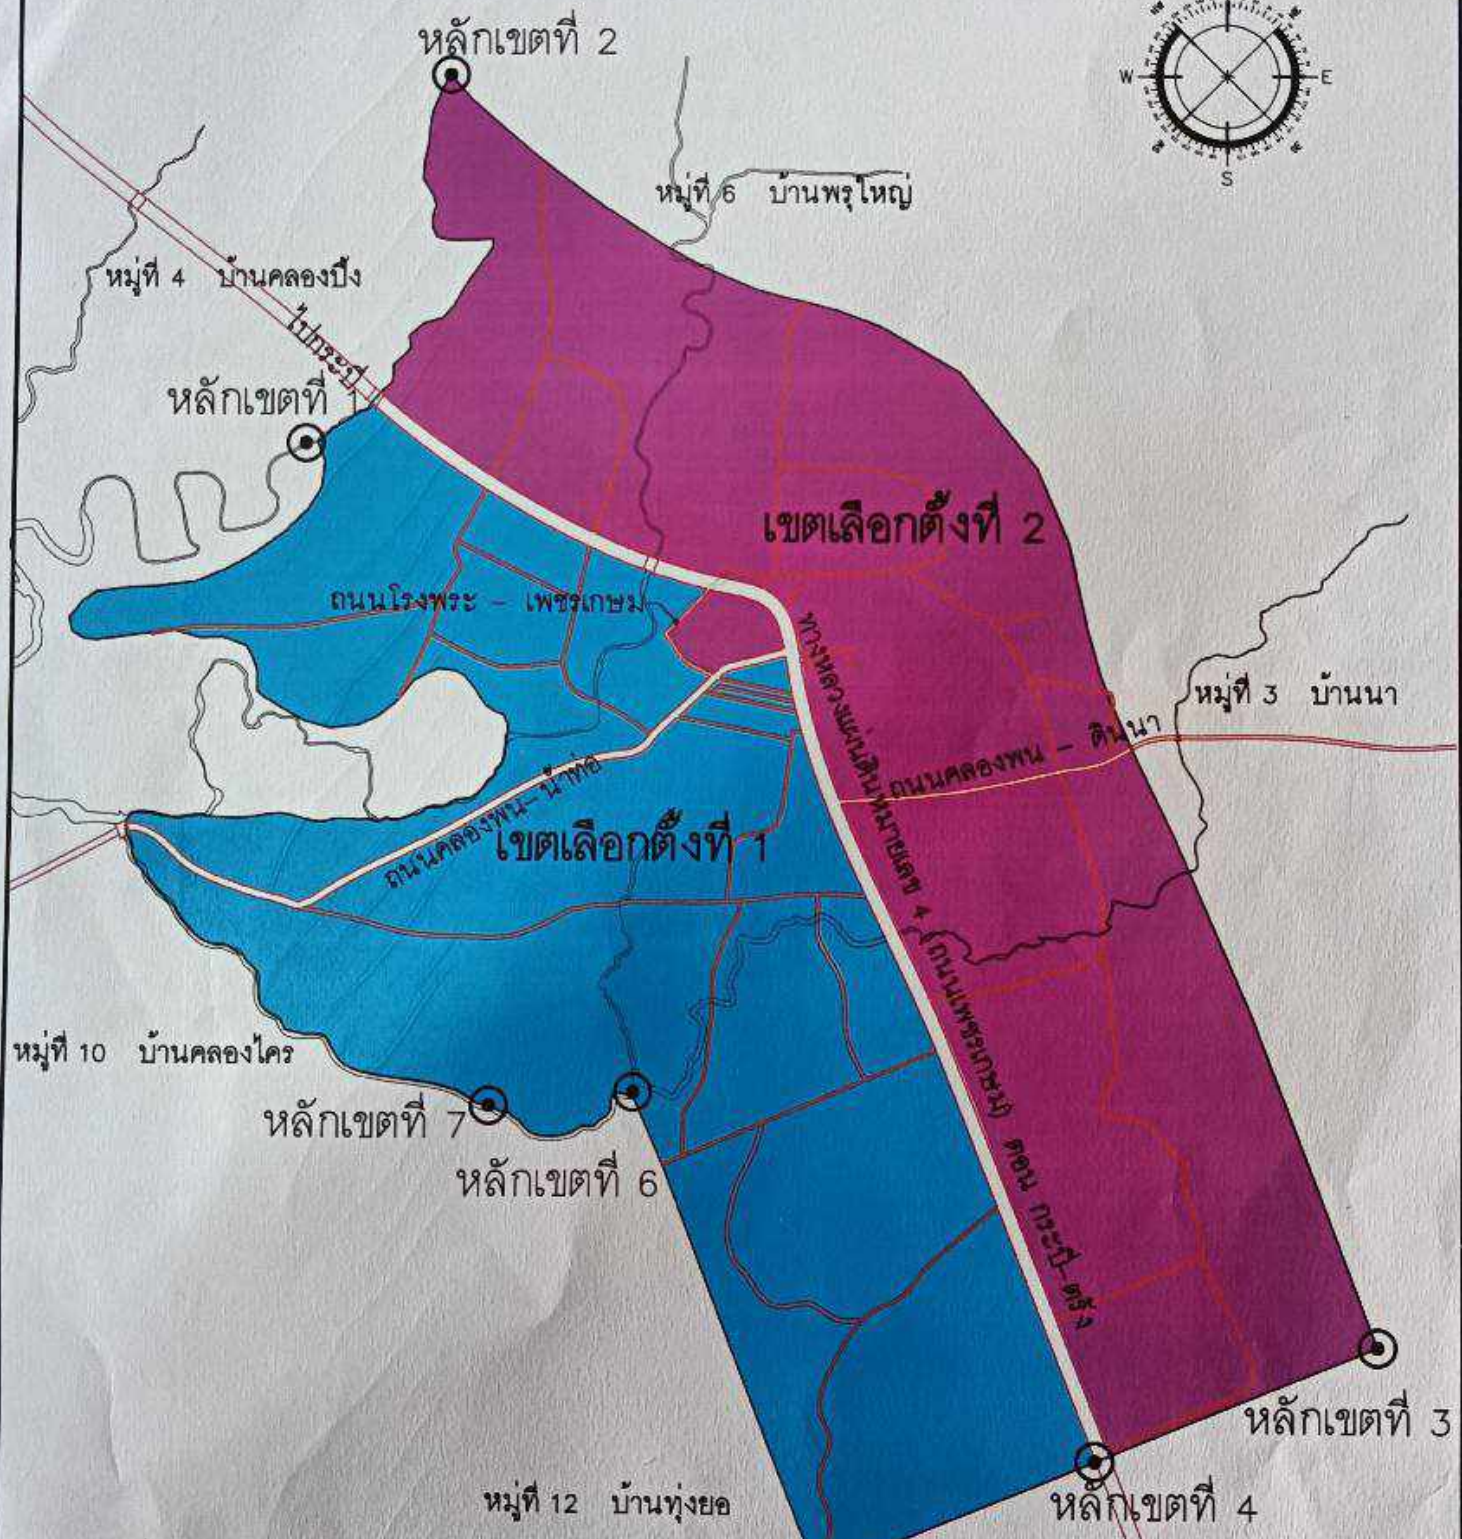

ประกาศคณะกรรมการการเลือกตั้ง  
เรื่อง การแบ่งเขตเลือกตั้งสมาชิกสภาเทศบาลในจังหวัดกระบี่

อาศัยอำนาจตามความในมาตรา ๒๒ แห่งพระราชบัญญัติประกอบรัฐธรรมนูญว่าด้วย  
คณะกรรมการการเลือกตั้ง พ.ศ. ๒๕๖๐ มาตรา ๑๙ และมาตรา ๒๐ แห่งพระราชบัญญัติ  
การเลือกตั้งสมาชิกสภาท้องถิ่นหรือผู้บริหารท้องถิ่น พ.ศ. ๒๕๖๒ คณะกรรมการการเลือกตั้ง  
จึงประกาศแบ่งเขตเลือกตั้งสมาชิกสภาเทศบาลในเขตพื้นที่จังหวัดกระบี่ จำนวน ๑๕ แห่ง ดังนี้

## ๔.๒ เทศบาลตำบลคลองพน

เขตเลือกตั้งที่	จำนวนสมาชิก	ท้องที่ที่ประกอบเป็นเขตเลือกตั้ง
๑	๖	เริ่มต้นจากหลักเขตที่ ๑ ไปทางทิศตะวันออกเฉียงเหนือตามแนวเขตเทศบาลจนถึงถนนเพชรเกษม ไปทางทิศตะวันออกเฉียงใต้ตามแนวถนนเพชรเกษมจนถึงถนนโรงพระ - เพชรเกษม ไปทางทิศตะวันตกเฉียงใต้ตามแนวถนนโรงพระ - เพชรเกษม จนถึงถนนคลองพน - น้ำท้อ ไปทางทิศตะวันออกเฉียงเหนือตามแนวถนนคลองพน - น้ำท้อ จนถึงถนนเพชรเกษม ไปทางทิศตะวันออกเฉียงใต้ตามแนวถนนเพชรเกษม จนถึงหลักเขตที่ ๔ ไปทางทิศตะวันตกเฉียงใต้ตามแนวเขตเทศบาล จนถึงหลักเขตที่ ๕ ไปทางทิศตะวันตกเฉียงเหนือตามแนวเขตเทศบาล ผ่านหลักเขตที่ ๖ หลักเขตที่ ๗ จนถึงหลักเขตที่ ๑ ซึ่งเป็นจุดเริ่มต้น
๒	๖	เริ่มต้นจากหลักเขตที่ ๒ ไปทางทิศตะวันออกเฉียงใต้ตามแนวเขตเทศบาลจนถึงหลักเขตที่ ๓ ไปทางทิศตะวันตกเฉียงใต้ตามแนวเขตเทศบาลจนถึงหลักเขตที่ ๔ ไปทางทิศตะวันตกเฉียงเหนือตามแนวถนนเพชรเกษม จนถึงถนนคลองพน - น้ำท้อ ไปทางทิศตะวันตกเฉียงใต้ตามแนวถนนคลองพน - น้ำท้อ จนถึงถนนโรงพระ - เพชรเกษม ไปทางทิศตะวันออกเฉียงเหนือตามแนวถนนโรงพระ - เพชรเกษม จนถึงถนนเพชรเกษม ไปทางทิศตะวันตกเฉียงเหนือตามแนวถนนเพชรเกษม จนถึงเขตเทศบาลไปทางทิศตะวันออกเฉียงเหนือตามแนวเขตเทศบาล จนถึงหลักเขตที่ ๒ ซึ่งเป็นจุดเริ่มต้น

# รูปแบบการแบ่งเขตเลือกตั้งสมาชิกสภาเทศบาลตำบลคลองพน อำเภอคลองท่อม จังหวัดกระบี่

แบ่งเขตตามชุมชน

จำนวนประชากร	2,893	-	คน
เขต 1 จำนวน	1,480	-	คน
เขต 2 จำนวน	1,413	-	คน

หมู่บ้าน 7 บ้านคลองแรด